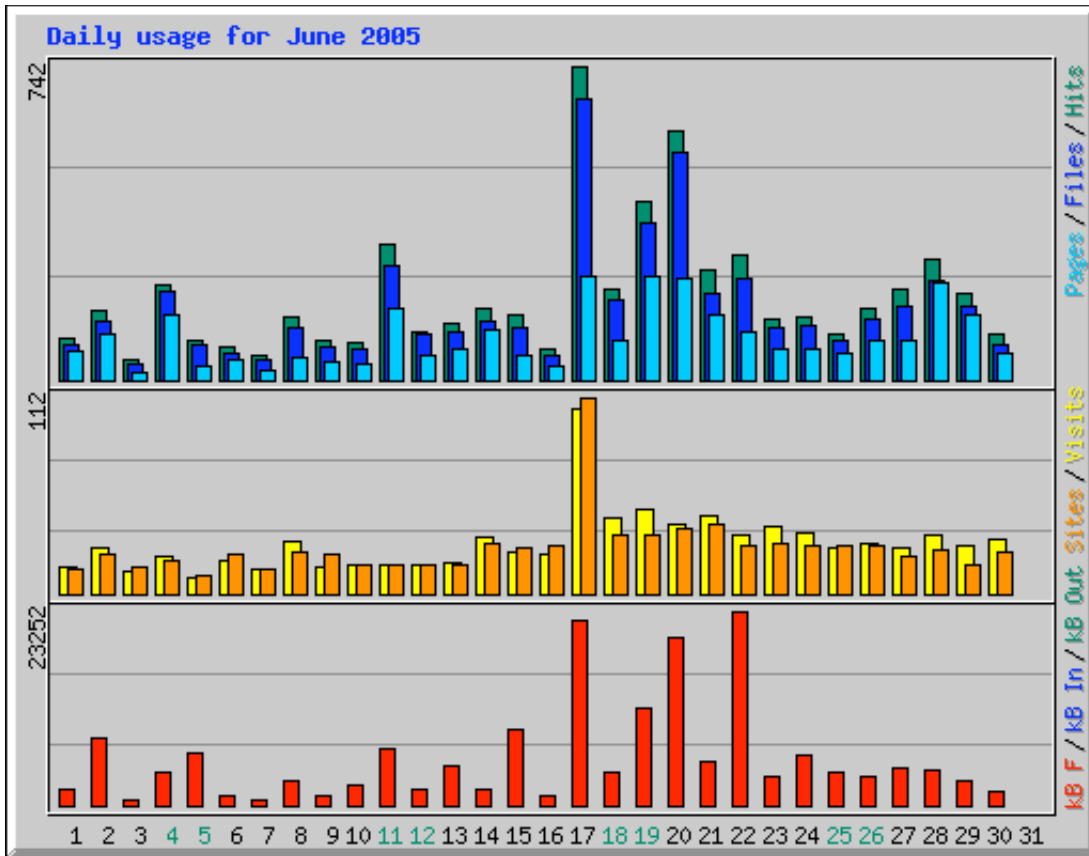

Usage Statistics for www.gaymangate.com

Summary Period: June 2005
Generated 01-Jul-2005 00:07 EDT

[\[Daily Statistics\]](#) [\[Hourly Statistics\]](#) [\[URLs\]](#) [\[Entry\]](#) [\[Exit\]](#) [\[Sites\]](#) [\[Referrers\]](#) [\[Search\]](#) [\[Agents\]](#) [\[Countries\]](#)

Monthly Statistics for June 2005		
Total Hits	5981	
Total Files	5109	
Total Pages	3036	
Total Visits	862	
Total kB Files	171405	
Total kB In	0	
Total kB Out	0	
Total Unique Sites	575	
Total Unique URLs	706	
Total Unique Referrers	286	
Total Unique User Agents	178	
	Avg	Max
Hits per Hour	8	259
Hits per Day	199	742
Files per Day	170	662
Pages per Day	101	247
Visits per Day	28	105
kB Files per Day	5713	23252
kB In per Day	0	0
kB Out per Day	0	0
Hits by Response Code		
Code 200 - OK	5109	
Code 206 - Partial Content	208	
Code 302 - Found	460	
Code 304 - Not Modified	204	